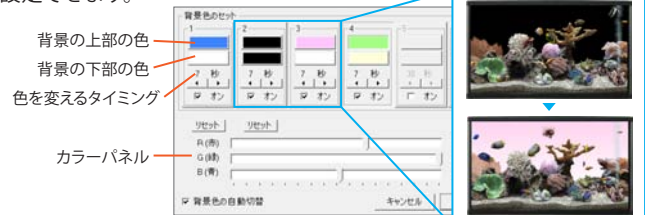

奥行き 23cm

水槽風アクリルパネル

テロップ表示機能
文字色・帯色はお好きな色に設定できます。

熱帯魚の選択

豊富な種類から好きな熱帯魚を好きな数だけ選択して泳がせることができます。選択画面には、熱帯魚の説明もついているので楽しんで選択できます。

水槽背景の色合い設定

水槽背景の色合いを6パターンまで設定できます。背景は上部と下部にわかれており、それぞれに色を設定します。また色が変わるタイミングも設定できます。

寸法

※転倒防止プレート除く

単位:mm

初期投資のいらないリース方式でのご提案となります。

- 餌や清掃等のメンテナンスの手間が一切かかりません。
- ポンプやヒーター等がないので省電力です。
1ヶ月の電気代: 約 750 円 (一日8時間、20日間稼働の場合)

品名	Healing Vision "AQUA" ヒーリング・ビジョン アクア		
重量	104kg/112.7kg (転倒防止プレート含む)		
外形寸法	985(W)×1499.5(H)×230(D)mm	985(W)×1502.7(H)×437(D)mm	(転倒防止プレート含む)
表示部サイズ	930.3(W)×523.3(H)mm		
表示部画素数	1920×1080 (FullHD)		
表示部詳細	液晶モニタ 視野角 左右:178° 上下:178° 輝度:700cd/m ² コントラスト:1100:1		
制御部	搭載OS: Windows Embedded Standard7		
入出力	スピーカー: 8W×2 ステレオ USB端子: USB×メモリ用×1		
使用電圧	AC100V 50/60Hz		
消費電力	約205W (稼働時) / 3W以下 (待機時)		