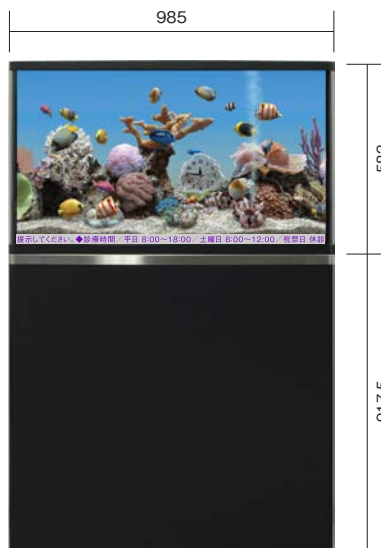

癒しの空間演出 穏やかな時間が流れます。

SereneScreen Marine Aquarium 3 © 2011 J. D. Sachs

施設の受付やロビーなどを、癒しの空間へ変化させる「Healing Vision AQUA」
実物と見間違えるほどクオリティの高い熱帯魚の Full HD 映像と、水槽に見立てた筐体。
更にインフォメーション機能を搭載しました。

特徴

- 42型FullHD表示部とコンテンツ制御ボードを、水槽に見立てた専用筐体にワンパッケージ。
- 設置場所を選ばない、奥行き23cmの省スペース設計。
- クオリティの高い熱帯魚映像で癒しの空間を演出します。
- 設置場所に合わせて、熱帯魚の種類や数、水槽内照明の明暗等を設定変更可能。
- 施設のインフォメーション等のテロップ表示機能 (表示/非表示の切替可能)
- 時計/カレンダー表示機能 (表示/非表示の切替可能)
- バブル音やBGMを流すことができます。
- タイマー機能による営業時間に合わせた電源のON/OFFが可能。

奥行き 23cm

水槽風アクリルパネル

テロップ表示機能
文字色・帯色はお好きな色に設定できます。

熱帯魚の選択

豊富な種類から好きな熱帯魚を好きな数だけ選択して泳がせることができます。選択画面には、熱帯魚の説明もついているので楽しんで選択できます。

水槽背景の色合い設定

水槽背景の色合いを6パターンまで設定できます。背景は上部と下部にわかれており、それぞれに色を設定します。また色が変わるタイミングも設定できます。

寸法

※転倒防止プレート除く

単位:mm

初期投資のいらないリース方式でのご提案となります。

- 餌や清掃等のメンテナンスの手間が一切かかりません。
- ポンプやヒーター等がないので省電力です。
1ヶ月の電気代: 約 750 円 (一日8時間、20日間稼働の場合)

品名	Healing Vision "AQUA" ヒーリング・ビジョン アクア		
重量	104kg/112.7kg (転倒防止プレート含む)		
外形寸法	985(W)×1499.5(H)×230(D)mm	985(W)×1502.7(H)×437(D)mm	(転倒防止プレート含む)
表示部サイズ	930.3(W)×523.3(H)mm		
表示部画素数	1920×1080 (FullHD)		
表示部詳細	液晶モニタ 視野角 左右:178° 上下:178° 輝度:700cd/m ² コントラスト:1100:1		
制御部	搭載OS: Windows Embedded Standard7		
入出力	スピーカー: 8W×2 ステレオ USB端子: USB×メモリ用×1		
使用電圧	AC100V 50/60Hz		
消費電力	約205W (稼働時) / 3W以下 (待機時)		